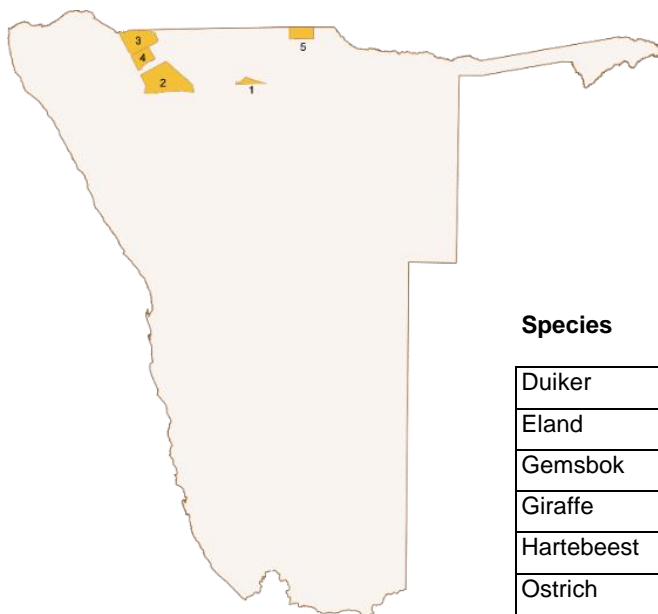

GAME COUNTS IN NORTH-CENTRAL NAMIBIA

July 2016

Total Numbers of animals seen per year:

Species	1. King Nehale						2. Sheya Shuushona						3. Uukolonkadhi-Ruacana						4. Uukwaluudhi						5. Okongo									
	2010	2011	2012	2013	2014	2015	2016	2010	2011	2012	2013	2014	2015	2016	2011	2012	2013	2014	2015	2016	2009	2010	2011	2012	2013	2014	2015	2016	2012	2013	2014	2015	2016	
Baboon															32																			
Burchell's Zebra																						182	81	19	47	41	143	104	220					
Cheetah																																	1	
Duiker						1	3	9	7	14	33	24	17	28	5	33	26	17	16	9		2		1	1	1		1		9	13	8	6	
Eland																						20	77	32	32	130	18	37	70	34	14	42	13	22
Elephant						5																												
Gemsbok	10										15				2							64	71	60	138	159	132	190	150					
Giraffe							3															39	29	13	10	49	23	27	3					
Hartebeest								1				1		4								178		172	37	193	149	111	75					
Hyaena														1																				
Jackal	4	2	8	2	2	2	4		1	2		1	2	1					4	1	3	2	9	3	3	1		6						
Klipspringer																																		
Kudu					4				4		9	1		1	1		1			3	5		15	7	8		15	3	11	7		8	1	
Ostrich								90	61	35	59	44	50	22	5	5	9	4				2	2	2	1									
Springbok	1,648	618	296	305	291	235	213	642	347	180	211	65	78	86								4	463	396	428	277	385	461	380	301				
Steenbok	4	2	5	5	3	2		23	48	47	54	33	59	71	11	20	17	18	8	12	4	5	1	1	2	6	4	6	6	6	2	7	7	
Warthog			3							4												1	6	13	5	21	12	12	30					
Wildebeest	19		23	82	102	97	144																											

- 1 King Nehale
- 2 Sheya Shuushona
- 3 Uukolonkadhi-Ruacana
- 4 Uukwaluudhi
- 5 Okongo

Count area: 656,400 ha

Population Estimates by conservancy:

Species	King Nehale	Sheya Shuushona	Uukolonkadhi-Ruacana	Uukwaluudhi	Okongo
Duiker		1040	470		30
Eland				80	90
Gemsbok				330	
Giraffe					
Hartebeest				110	
Ostrich		810			
Springbok	1550	2050		570	
Steenbok		3800	750	40	40
Warthog				80	
Wildebeest	590				
Zebra (Burchell's)				340	