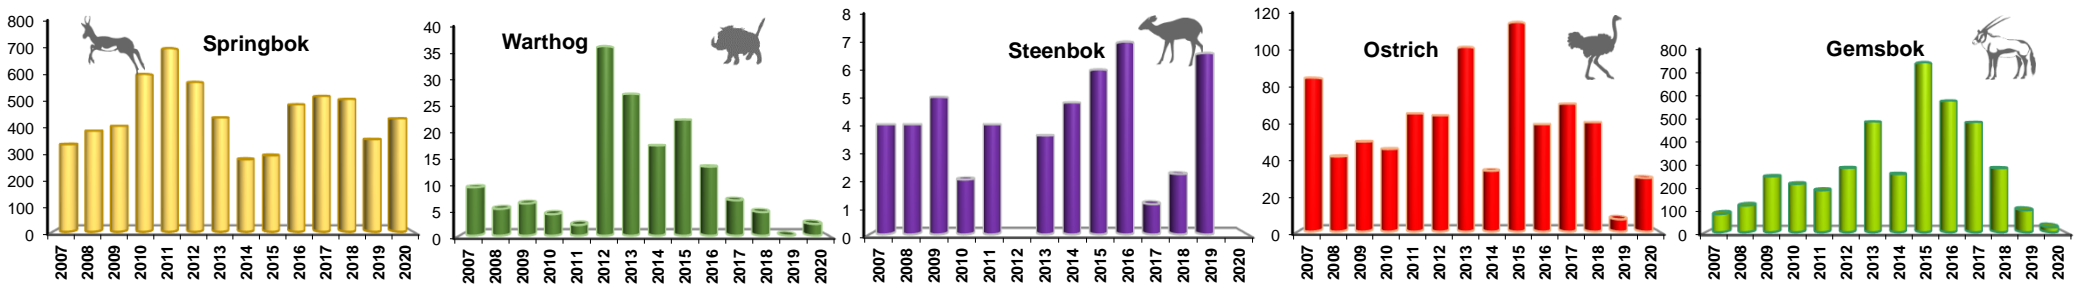

### Total numbers seen per year

Species	2005	2006	2007	2008	2009	2010	2011	2012	2013	2014	2015	2016	2017	2018	2019	2020
Baboon					16	17		7	17	62		84	17	3	4	31
Gemsbok	47	129	77	113	237	205	178	225	393	206	603	480	427	248	85	19
Jackal	3	6	3	8	7	2	3	11	4	5	4	10	7	4	4	5
Klipspringer		2														
Kudu	66	55	34	36	56	18	40	46	72	19	5	22	27	25	5	7
Ostrich	78	160	82	40	48	44	63	51	82	27	93	49	62	53	6	26
Springbok	379	606	322	372	390	581	676	454	351	222	234	402	455	445	310	380
Steenbok	16	4	4	4	5	2	4		3	4	5	6	1	2	6	
Warthog	3	6	9	5	6	4	2	29	22	14	18	11	6	4		2
Hartmann's Zebra	6	12	18	16	43	26	108	38	93	14	50	156	80			26

### Animals seen in this count:

Total Route km	87
Number of routes	2
Total area (km <sup>2</sup> )	238

Count area  
23,800 ha

Species	Total	Route 1	Route 2
Baboon	31	30	1
Gemsbok	19	18	1
Jackal	5	3	2
Klipspringer	0		
Kudu	7	7	
Ostrich	26	19	7
Springbok	380	215	165
Steenbok	0		
Warthog	2	2	
Hartmann's Zebra	26	23	3

### Trends: Number of animals per 100km