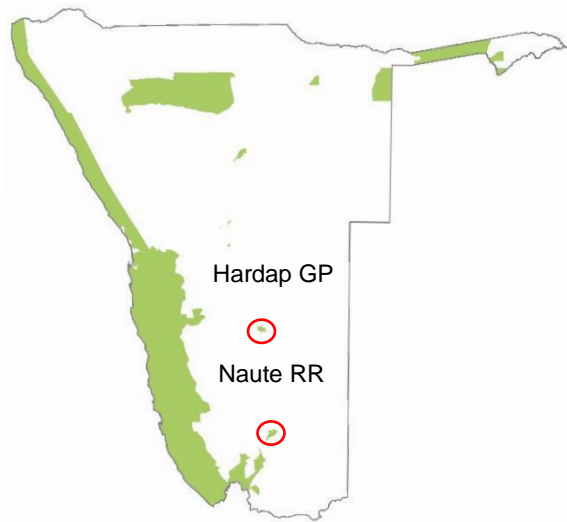

### Total numbers seen per year

Species	2005	2006	2007	2008	2009	2010	2011	2012	2013	2014	2015	2016	2017	2018	2019	2020
Baboon					16	17		7	17	62		84	17	3	4	31
Gemsbok	47	129	77	113	237	205	178	225	393	206	603	480	427	248	85	19
Jackal	3	6	3	8	7	2	3	11	4	5	4	10	7	4	4	5
Klipspringer		2														
Kudu	66	55	34	36	56	18	40	46	72	19	5	22	27	25	5	7
Ostrich	78	160	82	40	48	44	63	51	82	27	93	49	62	53	6	26
Springbok	379	606	322	372	390	581	676	454	351	222	234	402	455	445	310	380
Steenbok	16	4	4	4	5	2	4		3	4	5	6	1	2	6	
Warthog	3	6	9	5	6	4	2	29	22	14	18	11	6	4		2
Hartmann's Zebra	6	12	18	16	43	26	108	38	93	14	50	156	80			26

### Animals seen in this count:

Total Route km	87
Number of routes	2
Total area (km <sup>2</sup> )	238

Count area  
23,800 ha

Species	Total	Route 1	Route 2
Baboon	31	30	1
Gemsbok	19	18	1
Jackal	5	3	2
Klipspringer	0		
Kudu	7	7	
Ostrich	26	19	7
Springbok	380	215	165
Steenbok	0		
Warthog	2	2	
Hartmann's Zebra	26	23	3

### Trends: Number of animals per 100km

## Naute Recreation Resort: